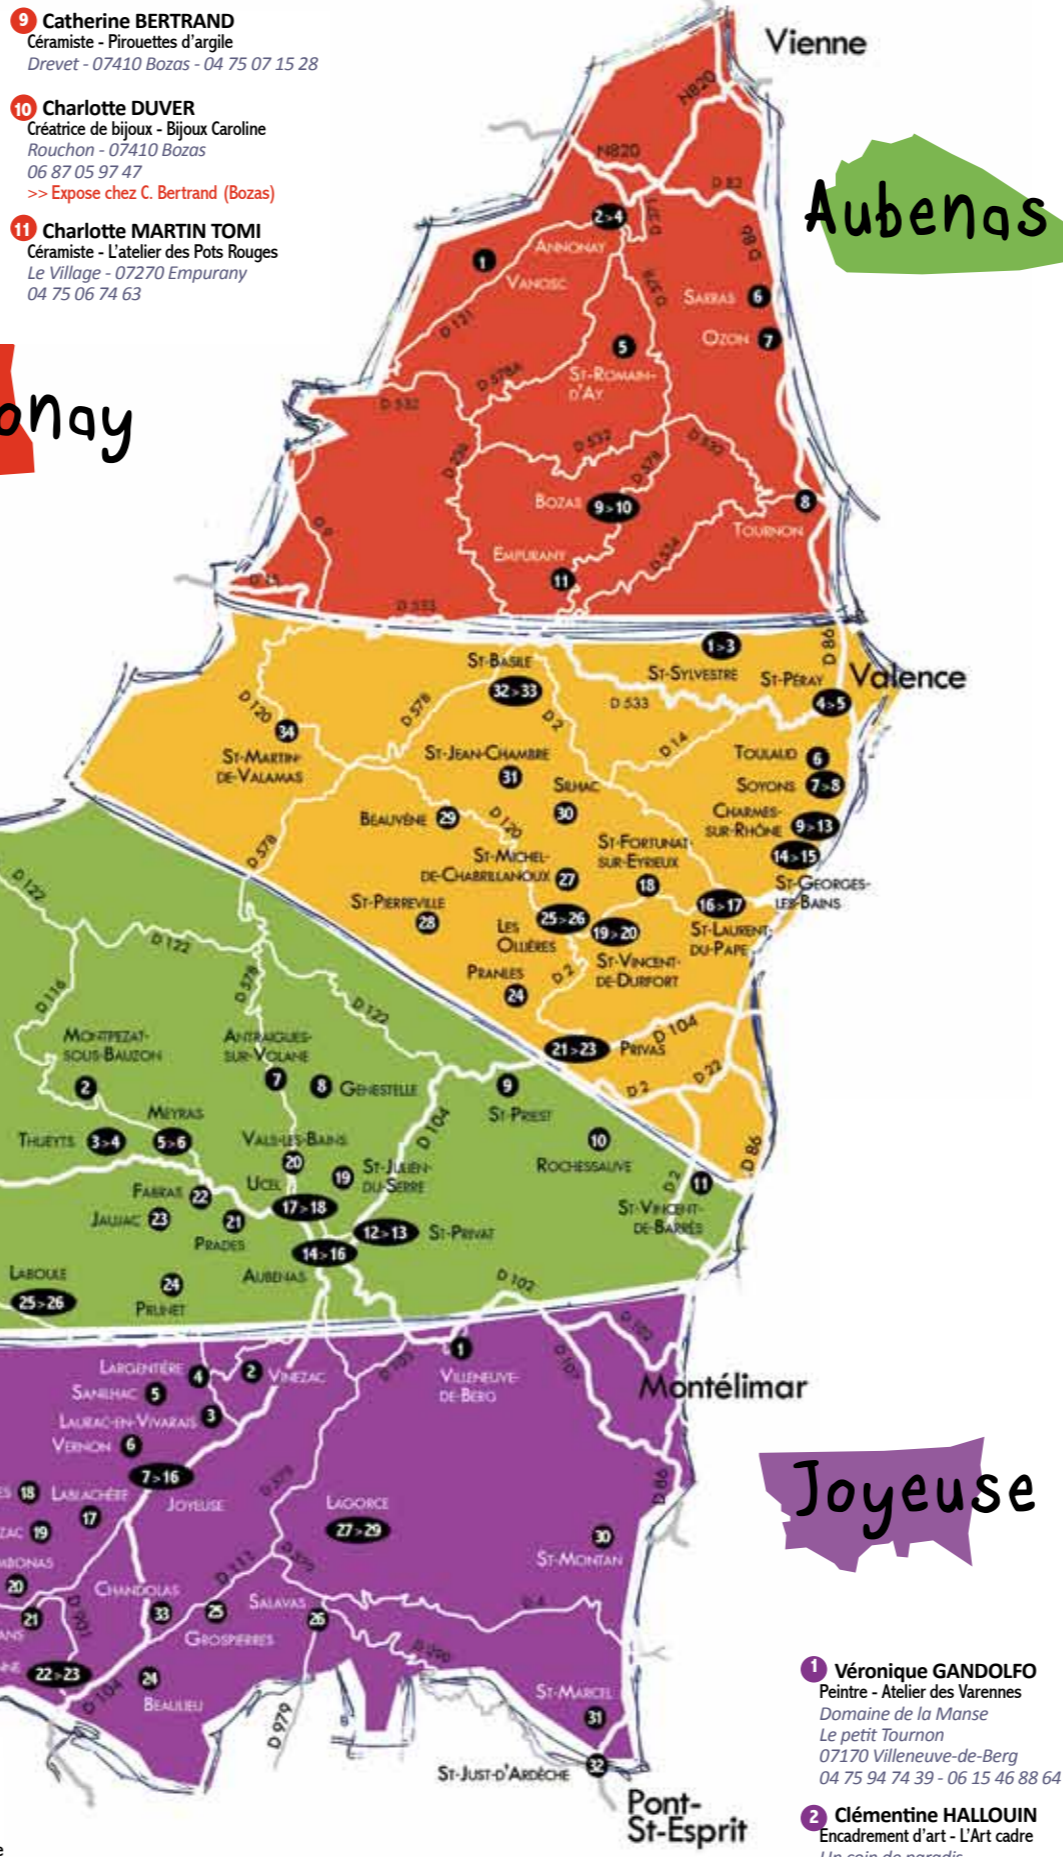

1. **IRIANE**
   Sculpture - L'Art en étages
   11 rue Elie Reynier - 07000 Privas
   06 60 35 47 41
2. **Aurélien RANC**
   Plasticienne - L'Art en étages
   11 rue Elie Reynier - 07000 Privas
   06 07 61 85 26
3. **Anne Sophie VERHAGE**
   Décor et photographies - L'Art en étages
   11 rue Elie Reynier - 07000 Privas
   06 85 31 76 72
4. **Fabienne SCHNEIDER-DUBOST**
   Art singulier - La Fabricolerie
   Les Granges - 07000 Pranles
   06 78 37 83 04
5. **Elisabeth BOURGET**
   Céramiste - Atelier du Grand Chemin
   Le Grand Chemin, Pont de Boyon
   07000 Pranles - 04 75 66 21 71
   >>> Expose chez C. Palix (les Ollières)
6. **Céline PALIX**
   Mode et textile - L'Effet Froufrou
   La Pimpie - 07360 Les Ollières
   04 75 66 27 53 - 06 71 05 25 20
   >>> Expose à la boutique sous la mairie

1. **Silvia RIBEIRO** - Feutre artisanal
   Boucharnoux
   07360 St-Michel-de-Chabrilanoux
   04 75 64 84 57
2. **Cynthia DALMAIS**
   Peintre - Cynthia Création
   Le Bessas - 07190 St-Pierreville
   04 75 30 04 79 - 06 07 05 18 80
3. **Guillaume BOURRAT**
   Tailleur de pierres
   Pont de Chervil - Les Nicolaux
   07190 Beauvène - 04 75 20 86 71
4. **Patricia TREILLE** - Carton
   Le Village - 07240 Silhac
   04 75 61 96 92 - 06 74 67 25 38

NOS AMIS ET PARTENAIRES

Fréquence 7, Radio BLV, RDB, France Bleue, RCF Vivarais, le Parc des Monts d'Ardèche, Trajectoire, Azarts, Office de Tourisme Eyrieux Rhône Véore, Ideoprím Imprimerie Nouvelle L. Bultez, De Ferme en Ferme, l'Arche des Métiers, France 3 Rhône-Alpes Auvergne, Région Rhône-Alpes, Conseil Général de l'Ardèche

1. **Elisabeth MOLIMARD**
   Sculpteur
   Tourneuse sur bois
   La Baraque
   07590 St-Laurent-les-Bains
   04 66 46 03 50
2. **Rudy BECUWE** - Sculpteur
   Les Vignes
   07560 Montpezat-sous-Bauzon
   04 75 94 51 02
3. **Martine ADAIRE**
   Sculpteur, peintre,
   créateur de patchworks - L'Atelier
   24 rue Georgie - 07330 Theuets
   04 75 36 44 13
4. **Laure RONDEAU**
   Artisan d'Art Verrier, Décoratrice
   Col'Aure la Vie
   Château de Blou - 07330 Theuets
   04 75 36 78 27 - 06 69 95 90 20
5. **Marlène ARNAUD** - Sculpteur
   Quartier les Moulins Champagne
   07380 Meyras - 06 18 12 45 72
6. **Paola et Frédéric STEFFENS**
   Sculpteurs (bronze), peintres
   Neyrac les Bains - 07380 Meyras
   04 75 36 77 52
7. **Maaike KLEIN** - Céramiste d'art
   Calade de la Tourasse - Le Village
   07530 Antraigues-sur-Volane
   04 75 88 24 27
8. **Abiy GEDIYON SHIFERAW**
   Peintre
   Rochegude - 07530 Genestelle
   06 24 72 31 71
9. **Dalva DUARTE-RENNER**
   Arts graphiques, sculpture
   Moulinage des Crozes
   07000 St-Priest - 04 75 66 32 59

1. **LES MENETRIERS DES REVES**
   Peintres
   Hameau du Gua - 07110 Sanilhac
   04 75 89 35 05
2. **Béregère ROCHE** - Terre
   Quartier Vigier - 07260 Vernon
   06 64 26 17 64 / 04 75 39 93 28
3. **Chloé BUREAU**
   Travail du cuir, maroquinerie - Totem
   Le Portalet - 07260 Joyeuse
   04 75 36 20 21 / 06 15 82 81 45
4. **An GODAERT**
   Villes et Fariboles
   Grand Rue - 07260 Joyeuse
   04 75 36 78 02 - 06 25 00 29 57
5. **Magalie GOUTTENOIRE**
   Créatrice de vêtements - Colorions La Rue
   Place de la Peyre - 07260 Joyeuse
   06 84 22 84 37

1. **Justine GUILLOU**
   Guillaume MARC
   Mode et textile - La Chapelle Ripopette
   Place de la Peyre - Grand Rue
   07260 Joyeuse - 06 77 49 34 45
2. **Louise HILL**
   Créatrice de bijoux - Villes et Fariboles
   Grand Rue - 07260 Joyeuse
   04 75 39 51 53
3. **Eduard JUANOLA**
   Tournage sur bois
   Rue de la Recluse - 07260 Joyeuse
   04 75 39 50 68
4. **Caroline LIOGIER** - Plasticienne
   Grand rue - 07260 Joyeuse
   04 75 39 67 06 - 06 60 70 16 34
5. **Catherine POTRON**
   Sculpteur, céramiste, bijoux d'art
   Rue de la Recluse - 07260 Joyeuse
   04 75 39 51 29 / 06 18 45 33 78

1. **Simonnette HESLOUIN**
   Sculpteur - Atelier de la Vernatelle
   La Vernatelle - 07210 Rochessauve
   04 75 65 02 10
2. **Marie-Christine DA PRATO**
   Aquarelliste - Chantemerle
   «Chantemerle»
   07210 St-Vincent-de-Barrès
   09 77 90 37 36 - 06 75 76 90 74
3. **Claude HERSANT** - Peintre
   16 montée de la Castagnette
   07200 St-Privat - 06 83 33 81 43
4. **Laurence RAGUENET**
   Terre - Association Crécelle
   4 avenue de la Soie
   07200 St-Privat - 04 75 36 59 96
5. **Catherine BOST**
   Peintre - C.Bost
   Quartier Rocca - Le Pont
   07200 Aubenas
   04 75 89 72 42 - 06 87 21 00 71
6. **Stéphanie WESLE**
   Modiste, créatrice de chapeaux
   Atelier Autruche
   22 bd Gambetta - 07200 Aubenas
   04 75 93 89 10 - 06 89 13 74 55
   >>> Accueille les 3 et 4 juin